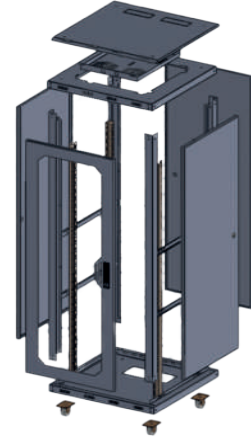

ULUSAL RACK KABİNET SİSTEMLERİ

20U 800X1000 DİKİLİ TİP KABİNET

TİPİ	Dikili Tip
SAÇ KALINLIĞI (ALT-ÜST ŞASE)	1,5 mm
SAÇ KALINLIĞI (KAPILAR-ŞAPKA)	1,2 mm
İÇ DİKMELER GALVANİZ (KALINLIK)	2 mm
YÜKSEKLİK (İÇ)	890 mm
YÜKSEKLİK (DIŞ)	990 mm
GENİŞLİK	800 mm
DERİNLİK	1000 mm
RENK	Ral 9005(Siyah) Ral 7035(Gri)
TAŞIMA KAPASİTESİ	400 kg
GÜVENLİK FONKSİYONLARI	Kilitli Ön-Arka-Yan Kapılar
ÖN KAPI	4 mm Temperli Cam

- Tamamen sökülebilir kilitli ön arka ve yan kapılar
- İstenilen aralıkta ayarlanabilir ön-arka cihaz dikmeleri
- Özel şapka tasarımı ile üst kısımdan fan bölümüne erişim
- Güçlendirilmiş alt ve üst şase
- Alt-üst şase ve şapka kısmında özel havalandırma delikleri
- Alt şasede 35x10 cm fırçalı kablo giriş yuvası
- 180 derece açılabilir havalandırma delikli ön-arka ve yan kapılar
- Her türlü 19" aksesuar ve cihaz montajına uygun

1u = 4,45 cm olarak baz alınmıştır.